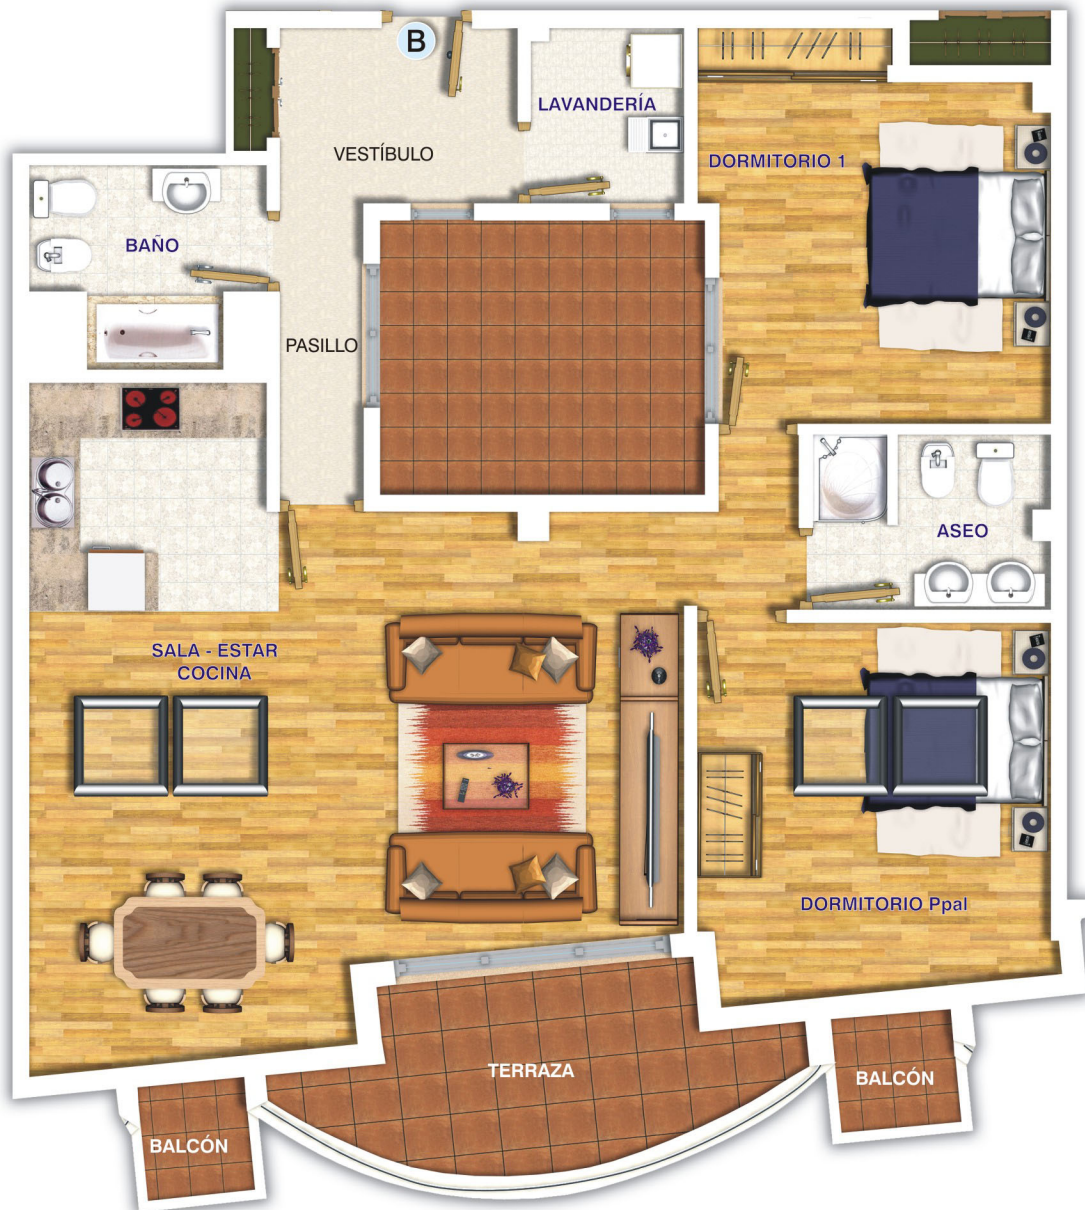

# Planta Áticos

Vivienda **B**

PLANTA ATICOS

Adva. General Franco

VIVIENDA B	SUP. UTIL		SUP. UTIL
SALA DE ESTAR - COMEDOR	35,06 m <sup>2</sup>	ASEO	5,37 m <sup>2</sup>
COCINA	9,05 m <sup>2</sup>	BAÑO	6,41 m <sup>2</sup>
DORMITORIO PPAL	16,15 m <sup>2</sup>	VESTÍBULO	4,46 m <sup>2</sup>
DORMITORIO 1	14,93 m <sup>2</sup>	LAVADERO	3,37 m <sup>2</sup>
PASILLO	4,76 m <sup>2</sup>	TERRAZA	8,53 m <sup>2</sup>
		<b>TOTAL SUP. UTIL</b>	<b>109,82 m<sup>2</sup></b>
		<b>TOTAL SUP. CONSTRUIDA</b>	<b>134,78 m<sup>2</sup></b>